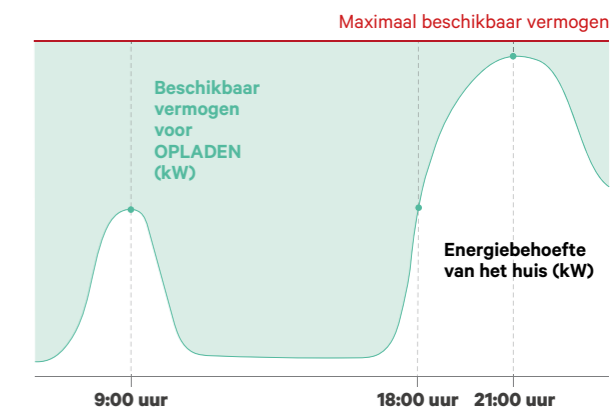

✓ GEBRUIKSOPTIMALISATIE:

Laad altijd op met het maximaal beschikbare vermogen.

**Power Boost is een extra functie voor uw lader.
Compatibel met de Pulsar Plus, Commander 2 en Quasar.*